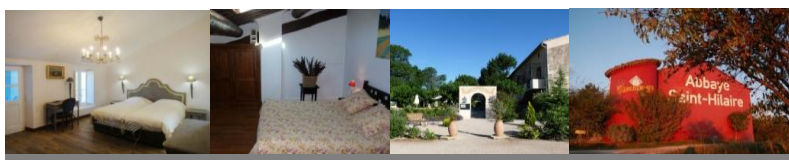

Domaine de l'Abbaye St Hilaire
RD3 - 83470 Ollières
www.abbayesainthilaire.com
Tél. 04 98 05 40 10

saison 2012
Tarif des chambres, à la nuit

02/01 au 10/02 + 10/03 au 06/04 + 15/09 au 26/10 + 10/11
au 21/12

Au Mas de la Marotte (accès à la piscine, pas de petit-déjeuner, pas de cuisine)

Confort	65.00 €	Charme	70.00 €	Famille	80.00 € (3pers)

Aux Tourettes (pas d'accès à la piscine, petit-déjeuner inclus, cuisine commune à disposition)

Confort	80.00 €	Charme	85.00 €	Famille	95€ pour 2 / 101€ pour 3

11/02 au 9/03 + 07/04 au 29/06 + 25/08 au 14/09 + 27/10
au 9/11 + 22/12 au 05/01/13

Au Mas de la Marotte (accès à la piscine, pas de petit-déjeuner, pas de cuisine)

Confort	75.00 €	Charme	80.00 €	Famille	90.00€ (3 pers)

Aux Tourettes (pas d'accès à la piscine, petit-déjeuner inclus, cuisine commune à disposition)

Confort	90.00 €	Charme	95.00 €	Famille	105€ pour 2 / 111€ pour 3

du 30/06 au 24/08

Au Mas de la Marotte (accès à la piscine, pas de petit-déjeuner, pas de cuisine)

Confort	85.00 €	Charme	90.00 €	Famille	100.00€ (3 pers)

Aux Tourettes (pas d'accès à la piscine, petit-déjeuner inclus, cuisine commune à disposition)

Confort	100.00 €	Charme	105.00 €	Famille	115€ pour 2 - 121€ pour 3

Auberge : 35€ la nuit toute l'année